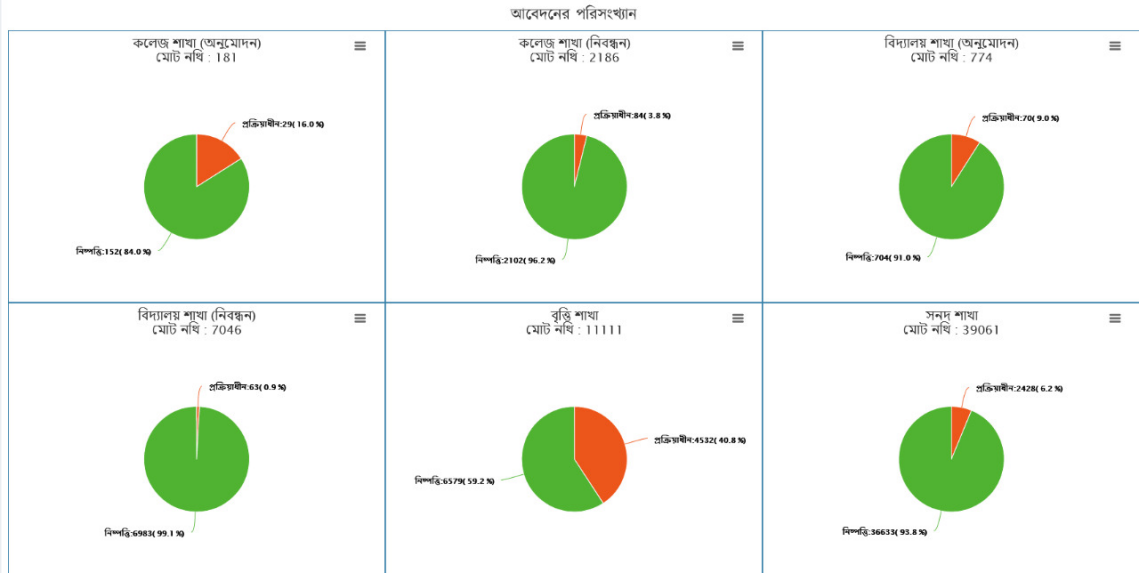

মাধ্যমিক ও উচ্চমাধ্যমিক শিক্ষা বোর্ড, ঢাকা

dhakaeducationboard.portal.gov.bd

ই-গভর্ন্যান্স ও উদ্ভাবন কর্মপরিকল্পনা ২০২২-২৩

বোর্ডের অভ্যন্তরীণ নথি নিষ্পত্তির হার ৮৭.২২%

বিঃদ্র: ই-নথির সার্ভারে জটিলতা থাকায় ই-নথিতে কাঙ্ক্ষিত কার্যসম্পাদন সম্ভব হচ্ছেনা। যার ফলে ই-নথিতে নোট নিষ্পত্তি সংক্রান্ত লক্ষ্যমাত্রা অর্জন করা সম্ভব হয়নি।